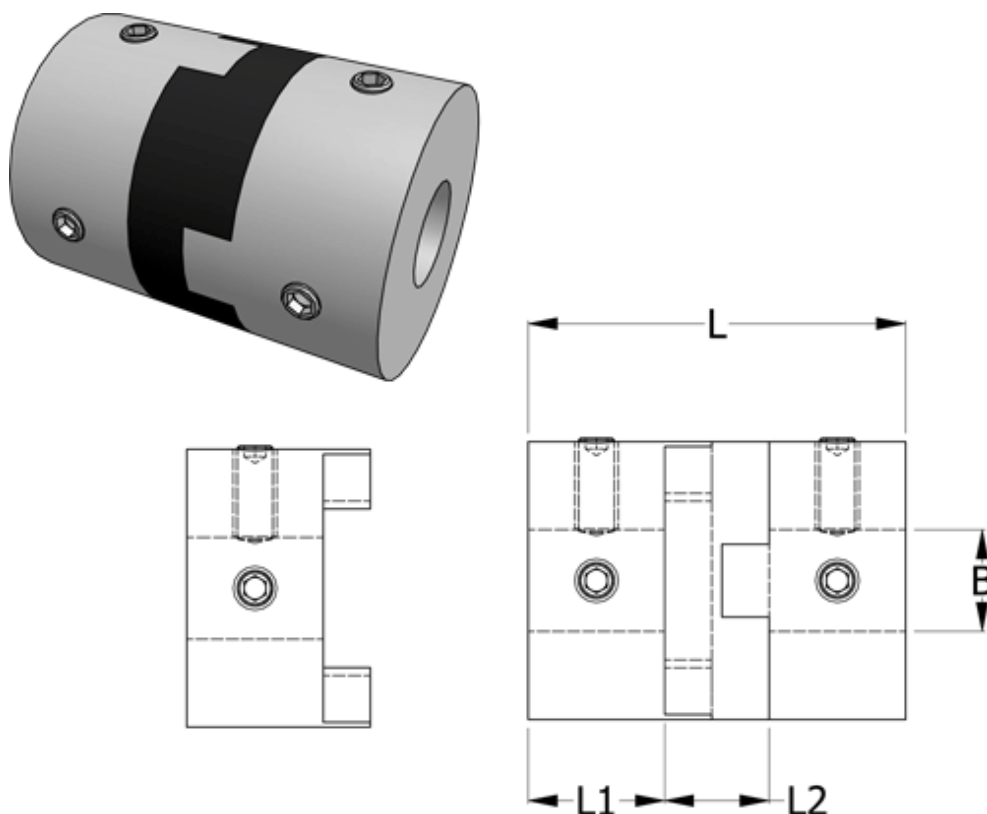

Varenummer: 33214503342
Beskrivelse: Oldham koblingsnav 450H33.42 ALU
med pinolskrue og gennemgående boring 16

Mål

B1 = 16
D = 33.3
L = 42
L1 = 15
L2 = 12

Moment
(Nm) = 9

Note: Overnævnte varenr. er kun for et koblingsnav. Der går 2 koblingsnav og 1 element til 1 komplet kobling

Skrue = M6